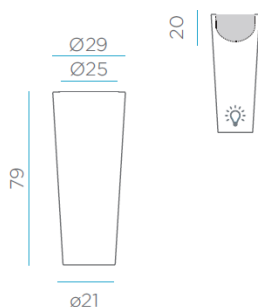

IRROMPIBLE
UNBREAKABLE

Medidas del producto (cm) / Dimensions (cm):

Packaging: 29,5 x 29,5 x 80cm

Dimensions (cm)

Material principal: Polietileno/Polyethylene

Pallet EU 80x120x180: - units

Peso Neto: 2,7 kg / Peso Bruto: 3,2 kg

* Debido a la naturaleza del proceso las dimensiones pueden variar ligeramente
* Due to the manufacturing process, product dimensions may vary slightly

FICHA TÉCNICA DE ACABADO TECHNICAL DATA SHEET

Cable exterior, 2 metros, bombilla A60, cálida
Outdoor cable, 2 meters, A60, warm